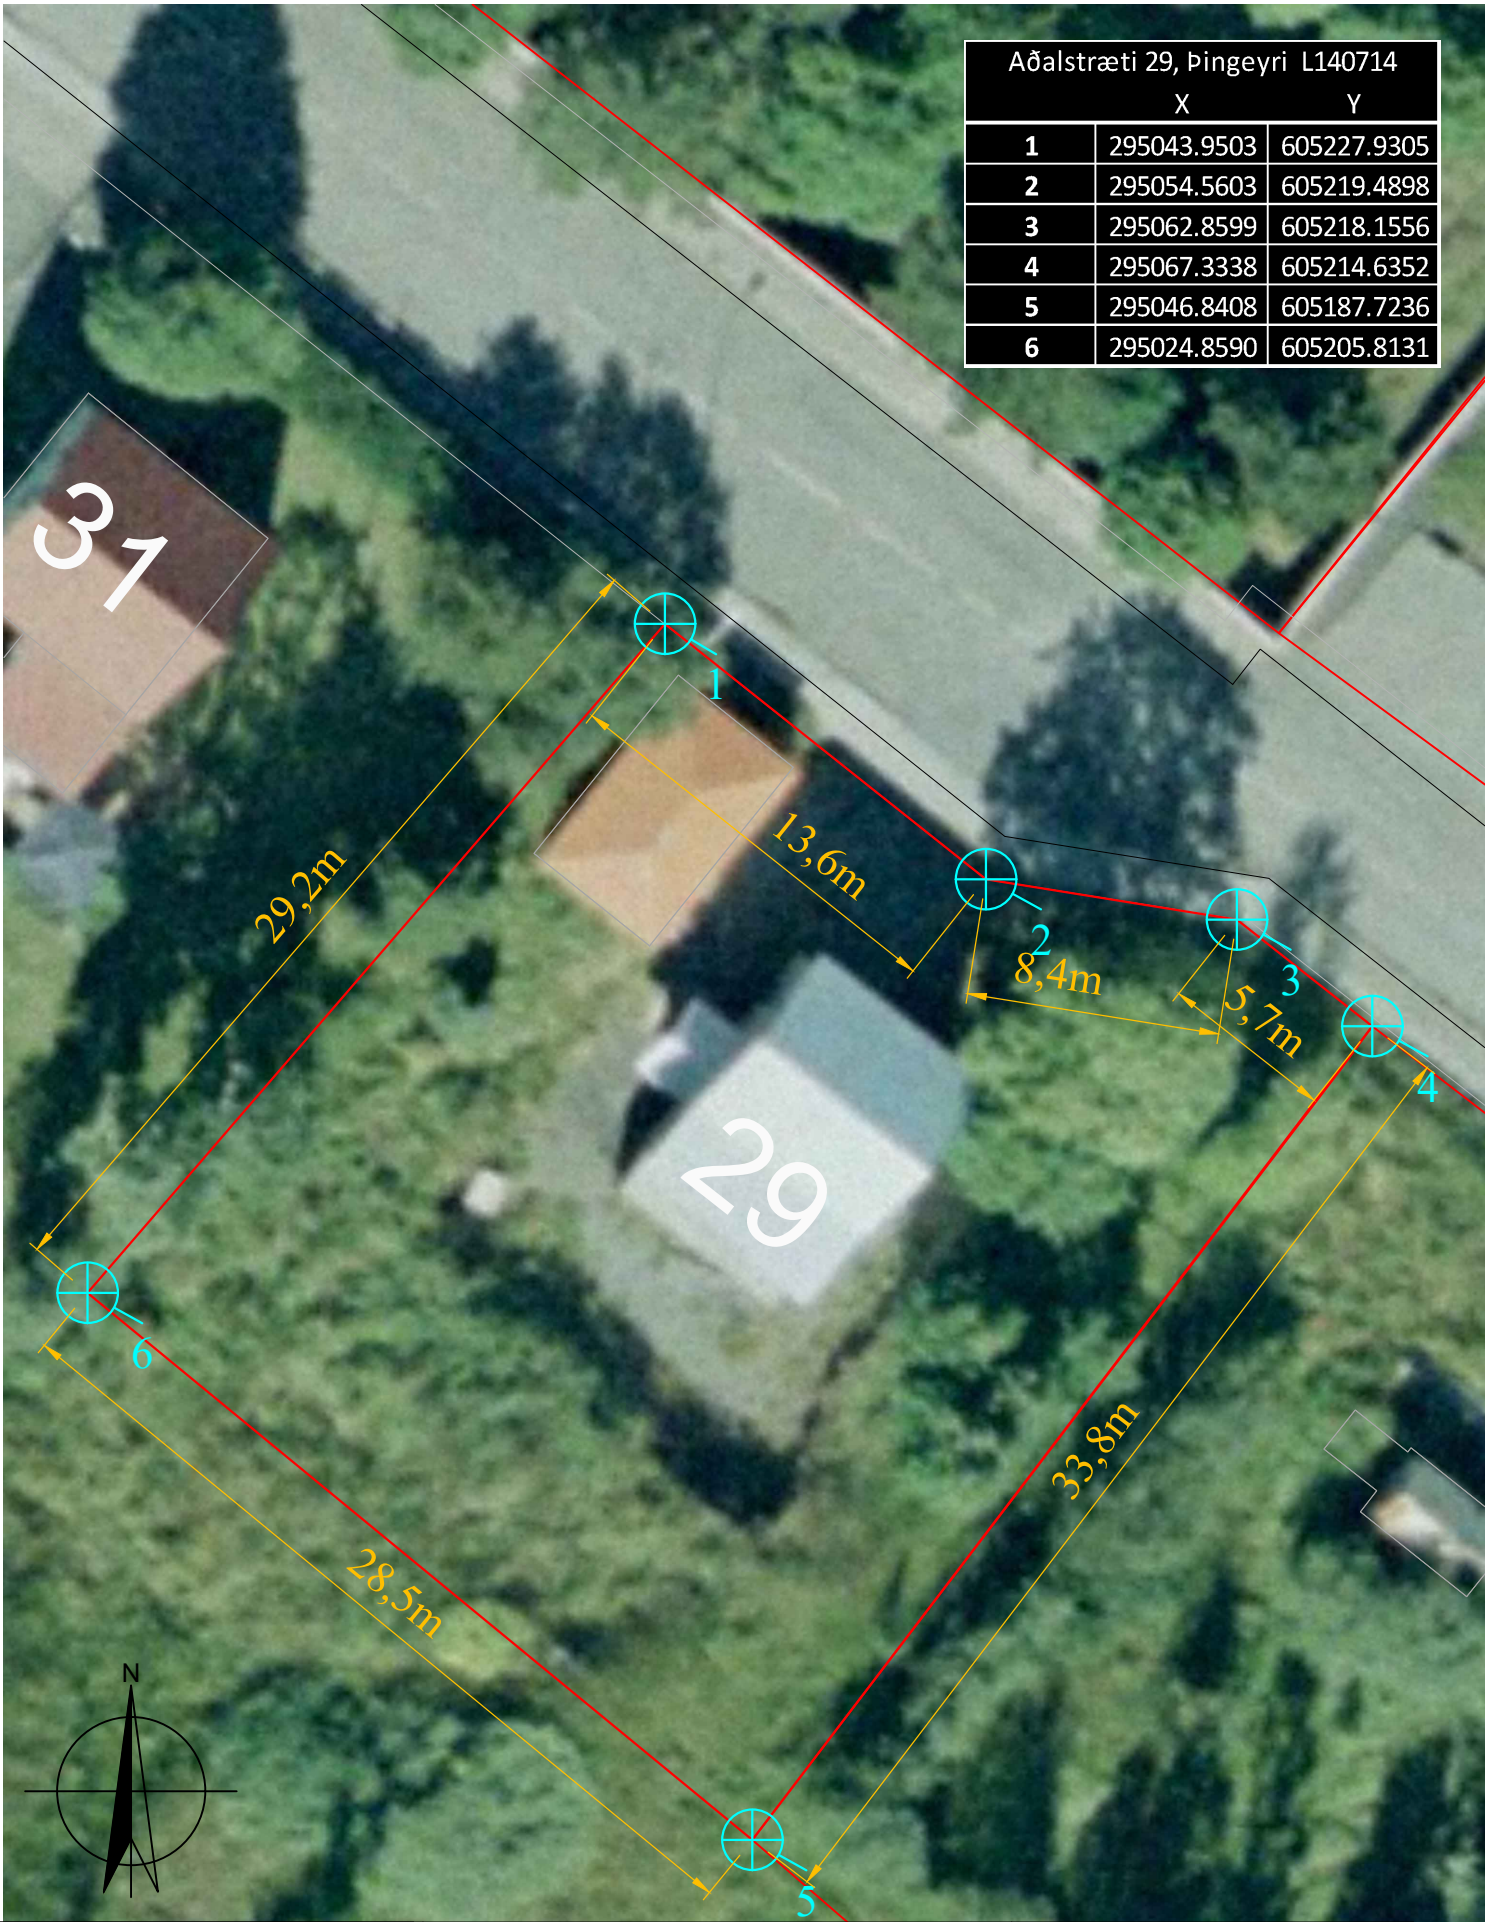

Aðalstræti 29, Þingeyri L140714		
	X	Y
1	295043.9503	605227.9305
2	295054.5603	605219.4898
3	295062.8599	605218.1556
4	295067.3338	605214.6352
5	295046.8408	605187.7236
6	295024.8590	605205.8131

 <p>ÍSAFJARÐARBÆR tæknideild Hafnarstræti 1, 400 Ísafirði sími; 450 8000 fax; 450 8008</p>	<p>Aðalstræti 29, Þingeyri Landnúmer: 140714 Stærð lóðar: 850 fm</p>	Mælikvarði: 1:250 (A4)
		Dagsetning: 14.06. 2021
		Teikning uppfært:
		Teiknað: HPM
		Málsnúmer: 2021 05 0035